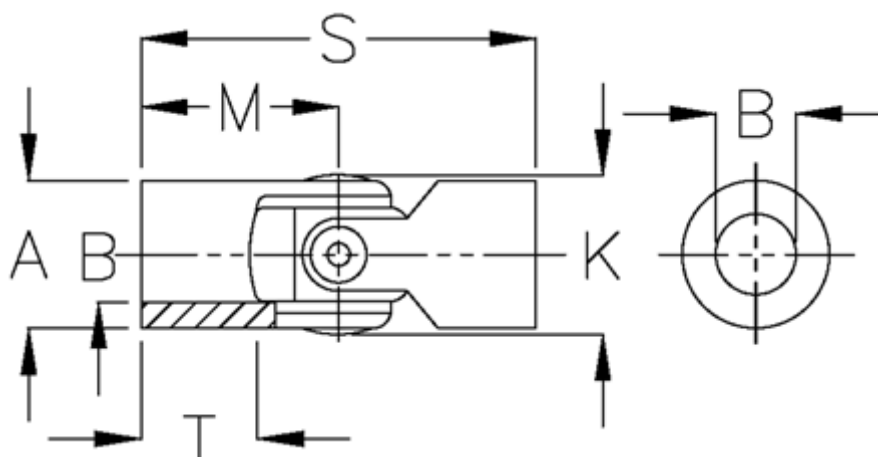

Varenummer: 07716400
Beskrivelse: Enkelt krydsled med glideleje
0.716.400

Mål

A	= 16
B H7	= 10
K	= 17.5
M	= 26
MD max. Nm	= 8
s	= 52
T	= 15